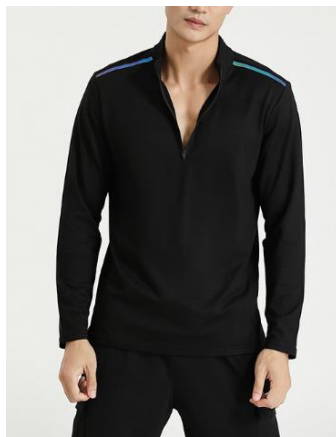

Item No.MB-R414

Fabric: 85%nylon 25%Lycra

Size: L-XL-2XL-3XL-4XL-5XL

QTY	FOB UNIT PRICE
1-10pcs	6.9 usd/pcs
300pcs	6.3 usd/pcs

Item No.A76

Fabric: 90%polyester 10%Lycra

Size: M-L-XL-2XL-3XL

QTY	FOB UNIT PRICE
1-10pcs	5.8 usd/pcs
300pcs	4.8 usd/pcs

Item No.9112

Fabric: 90%polyester 10%Lycra

Size: M-L-XL-2XL-3XL-4XL

QTY	FOB UNIT PRICE
1-10pcs	6.8 usd/pcs
300pcs	5.4 usd/pcs

Item No.MB-802

Fabric: 90%polyester 10%Lycra

Size: L-XL-2XL-3XL-4XL

QTY	FOB UNIT PRICE
1-10pcs	8.5 usd/pcs
300pcs	6.8 usd/pcs

Item No.YX-1007

Fabric: 46.5%polyester 54.5%Lycra

Size: S-M-L-XL-2XL-3XL

QTY	FOB UNIT PRICE
1-10pcs	9.8 usd/pcs
300pcs	8.6 usd/pcs

Item No.BJ-9791

Fabric: 90%polyester 10%Lycra

Size: S-M-L-XL-2XL-3XL

QTY	FOB UNIT PRICE
1-10pcs	7.1 usd/pcs
300pcs	5.9 usd/pcs