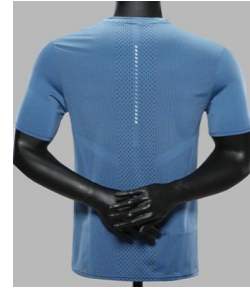

Item No.YX-1603

Fabric: 100%polyester

Size: S-M-L-XL-2XL-3XL

QTY	FOB UNIT PRICE
1-10pcs	5.67 usd/pcs
300pcs	4.2 usd/pcs

Item No.G21

Fabric: 90%polyester 10%Lycra

Size: M-L-XL-2XL-3XL

QTY	FOB UNIT PRICE
1-10pcs	5.86 usd/pcs
300pcs	4.47 usd/pcs

Item No.MB-R414

Fabric: 85%nylon 25%Lycra

Size: L-XL-2XL-3XL-4XL-5XL

QTY	FOB UNIT PRICE
1-10pcs	6.9 usd/pcs
300pcs	6.3 usd/pcs

Item No.A76

Fabric: 90%polyester 10%Lycra

Size: M-L-XL-2XL-3XL

QTY	FOB UNIT PRICE
1-10pcs	5.8 usd/pcs
300pcs	4.8 usd/pcs