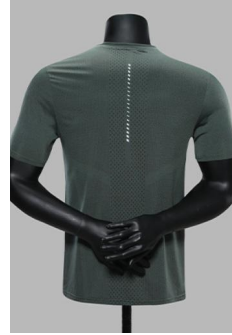

Item No.YX-1603

Fabric: 100%polyester

Size: S-M-L-XL-2XL-3XL

QTY	FOB UNIT PRICE
1-10pcs	5.67 usd/pcs
300pcs	4.2 usd/pcs

Item No.G21

Fabric: 90%polyester 10%Lycra

Size: M-L-XL-2XL-3XL

QTY	FOB UNIT PRICE
1-10pcs	5.86 usd/pcs
300pcs	4.47 usd/pcs

Item No.MB-R414

Fabric: 85%nylon 25%Lycra

Size: L-XL-2XL-3XL-4XL-5XL

QTY	FOB UNIT PRICE
1-10pcs	6.9 usd/pcs
300pcs	6.3 usd/pcs

Item No.A76

Fabric: 90%polyester 10%Lycra

Size: M-L-XL-2XL-3XL

QTY	FOB UNIT PRICE
1-10pcs	5.8 usd/pcs
300pcs	4.8 usd/pcs