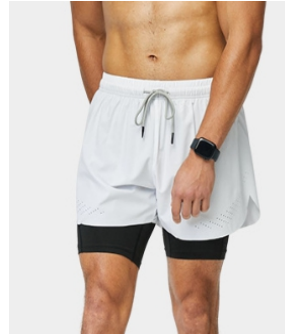

ITEM NO. 266

FABRIC:90%nylon 10%spandex

SIZE : M-L-XL-2XL-3XL-4XL

QTY	UNIT PRICE
1-20pcs	8.6 usd/pcs